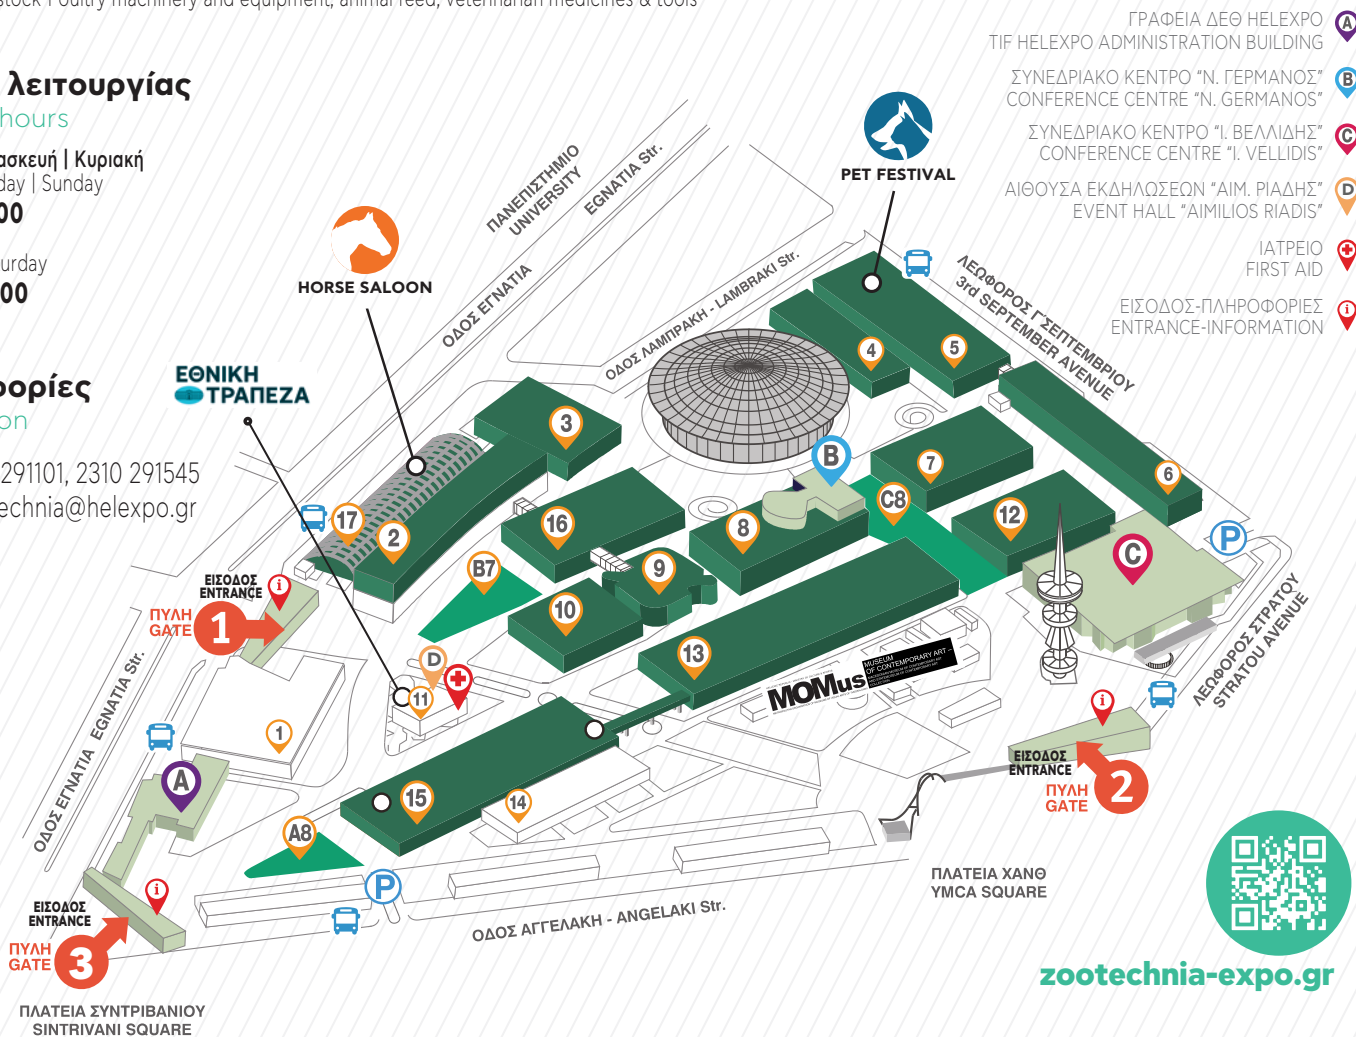

ΠΕΡ. 3 / Ζώα παραγωγής | PAV. 3 / Food producing animals
ΠΕΡ. 4, 5, 6 / Pet Festival | PAV. 4, 5, 6 / Pet Festival
ΠΕΡ. 2, 17 / Horse Saloon | PAV. 2, 17 / Horse Saloon
ΠΕΡ. 7, 8, 9, 10 / Ζωοτροφές, κτηνιατρικά φάρμακα, εργαλεία, Υπηρεσίες, Τύπος
PAV. 7, 8, 9, 10 / Animal feed, veterinarian medicines, tools. Services, Press
ΠΕΡ. 12, 13, 15 / Μηχανήματα & εξοπλισμοί κτηνοτροφίας - πτηνοτροφίας
PAV. 12, 13, 15 / Livestock-Poultry machinery and equipment
ΠΕΡ. 16 / Μηχανήματα & εξοπλισμοί κτηνοτροφίας πτηνοτροφίας, ζωοτροφές, κτηνιατρικά φάρμακα & εργαλεία
PAV. 16 / Livestock-Poultry machinery and equipment, animal feed, veterinarian medicines & tools

ΚΑΤΟΨΗ ΕΚΘΕΣΙΑΚΟΥ ΚΕΝΤΡΟΥ EXHIBITION CENTRE MAP

Ωράριο λειτουργίας

Working hours

Πέμπτη | Παρασκευή | Κυριακή
Thursday | Friday | Sunday

10:00 - 19:00

Σάββατο | Saturday

10:00 - 20:00

Πληροφορίες

Information

T: +302310 291101, 2310 291545

Email: zootechnia@helexpo.gr

zootechnia-expo.gr

ΔΙΕΘΝΕΣ ΕΚΘΕΣΙΑΚΟ & ΣΥΝΕΔΡΙΑΚΟ ΚΕΝΤΡΟ ΘΕΣΣΑΛΟΝΙΚΗΣ
THESSALONIKI INTERNATIONAL EXHIBITION & CONGRESS CENTRE

ΜΕ ΤΗΝ ΥΠΟΣΤΗΡΙΞΗ | WITH THE SUPPORT OF

ΜΕ ΤΗΝ ΑΙΓΙΔΑ | UNDER THE AUSPICES

ΕΠΙΣΗΜΗ ΤΡΑΠΕΖΑ
OFFICIAL BANK

ΕΠΙΣΗΜΟΣ ΧΟΡΗΓΟΣ
ΑΕΡΟΜΕΤΑΦΟΡΩΝ
OFFICIAL AIR CARRIER SPONSOR

ΕΠΙΣΗΜΟΣ
ΠΑΡΟΧΟΣ ΕΝΕΡΓΕΙΑΣ
OFFICIAL ENERGY PROVIDER

ΕΠΙΣΗΜΟΣ ΤΗΛΕΠΙ-
ΚΟΙΝΩΝΙΑΚΟΣ ΠΑΡΟΧΟΣ
TELECOMMUNICATION PROVIDER

ΕΠΙΣΗΜΟΣ ΠΑΡΟΧΟΣ
ΜΕΤΑΚΙΝΗΣΕΩΝ
OFFICIAL CAR PROVIDER

ΟΡΓΑΝΩΣΗ
ORGANIZED BY